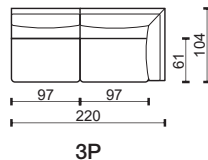

modul

2

2L

2P

2M

modul

2,5

2,5L

2,5P

2,5M

modul

3

3L

3P

3M

modul

K/75

1M/75

K/86

1M/86

K/97

1M/97

** K – Křeslo, čalouněné boky sedačky. / Chair, upholstered seat sides.

M – Modul sestavy, nečalouněné boky sedačky. / Part of the sofa assembly, non-upholstered seat sides.

* Rozměry jsou uvedeny v cm. Tolerance všech základních rozměrů +/- 15 mm.
Dimensions are in cm. Tolerance of all basic dimensions +/- 15 mm.

se dvěma područkami
with two armrests

s levou područkou
with left armrest