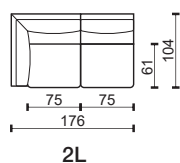

modul

2

2L

2P

2M

modul

2,5

2,5L

* Rozměry jsou uvedeny v cm. Tolerance všech základních rozměrů +/- 15 mm.
Dimensions are in cm. Tolerance of all basic dimensions +/- 15 mm.

se dvěma područkami
with two armrests

s levou područkou
with left armrest