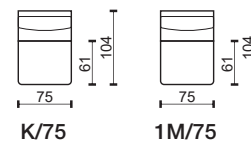

modul

2

2L

2P

2M

modul

2,5

2,5L

2,5P

2,5M

modul

3

3L

3P

3M

modul

K/75

1M/75

K/86

1M/86

K/97

1M/97

** K – Křeslo, čalouněné boky sedačky. / Chair, upholstered seat sides.

M – Modul sestavy, nečalouněné boky sedačky. / Part of the sofa assembly, non-upholstered seat sides.

* Rozměry jsou uvedeny v cm. Tolerance všech základních rozměrů +/- 15 mm.
Dimensions are in cm. Tolerance of all basic dimensions +/- 15 mm.

se dvěma područkami
with two armrests

s levou područkou
with left armrest