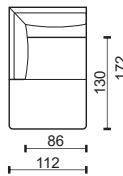

se dvěma područkami
with two armrests

s levou područkou
with left armrest

s pravou područkou
with right armrest

bez područek
without armrests

modul

modul

modul

modul

1DL/86

taburet / stool

podnož / footstool

KOVOVÁ PODNOŽ / METAL LEGS
výška nohy – 14 cm / height leg – 14 cm

KOVOVÉ NOHY / METAL LEGS
výška nohy – 15,5 cm / height leg – 15,5 cm

podnož / footstool

DUBOVÉ NOHY / OAK LEGS
výška nohy – 14 cm / height leg – 14 cm

BUKOVÉ NOHY + MOŘIDLA / BEECH LEGS + STAINS
výška nohy – 14 cm / height leg – 14 cm

* Rozměry jsou uvedeny v cm. Tolerance všech základních rozměrů +/- 15 mm.
Dimensions are in cm. Tolerance of all basic dimensions +/- 15 mm.