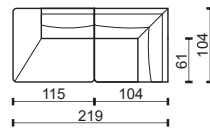

se dvěma područkami
with two armrests

s levou područkou
with left armrest

s pravou područkou
with right armrest

bez područek
without armrests

modul

RDKL/75