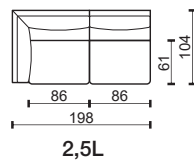

modul

2

2L

2P

2M

modul

2,5

2,5L

2,5P

2,5M

modul

3

3L

3P

3M

modul

* Rozměry jsou uvedeny v cm. Tolerance všech základních rozměrů +/- 15 mm.
Dimensions are in cm. Tolerance of all basic dimensions +/- 15 mm.

se dvěma područkami
with two armrests

s levou područkou
with left armrest