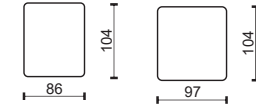

se dvěma područkami
with two armrests

s levou područkou
with left armrest

s pravou područkou
with right armrest

bez područek
without armrests

modul

modul

modul

modul

taburet / stool

T3

T4

podnož / footstool

KOVOVÁ PODNOŽ / METAL LEGS
výška nohy – 14 cm / height leg – 14 cm

KOVOVÉ NOHY / METAL LEGS
výška nohy – 15,5 cm / height leg – 15,5 cm

podnož / footstool

DUBOVÉ NOHY / OAK LEGS
výška nohy – 14 cm / height leg – 14 cm

BUKOVÉ NOHY + MOŘIDLA / BEECH LEGS + STAINS
výška nohy – 14 cm / height leg – 14 cm

* Rozměry jsou uvedeny v cm. Tolerance všech základních rozměrů +/- 15 mm.
Dimensions are in cm. Tolerance of all basic dimensions +/- 15 mm.