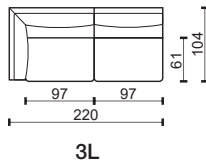

modul

2

2L

2P

2M

modul

2,5

2,5L

2,5P

2,5M

modul

3

3L

3P

3M

modul

K/75

1M/75

K/86

1M/86

K/97

1M/97

** K – Křeslo, čalouněné boky sedačky. / Chair, upholstered seat sides.

M – Modul sestavy, nečalouněné boky sedačky. / Part of the sofa assembly, non-upholstered seat sides.

* Rozměry jsou uvedeny v cm. Tolerance všech základních rozměrů +/- 15 mm.
Dimensions are in cm. Tolerance of all basic dimensions +/- 15 mm.

se dvěma područkami
with two armrests

s levou područkou
with left armrest