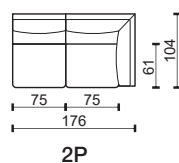

modul

2

2L

2P

2M

modul

2,5

2,5L

* Rozměry jsou uvedeny v cm. Tolerance všech základních rozměrů +/- 15 mm.
Dimensions are in cm. Tolerance of all basic dimensions +/- 15 mm.

se dvěma područkami
with two armrests

s levou područkou
with left armrest