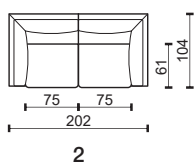

modul

2

2L

2P

2M

modul

2,5

2,5L

* Rozměry jsou uvedeny v cm. Tolerance všech základních rozměrů +/- 15 mm.
Dimensions are in cm. Tolerance of all basic dimensions +/- 15 mm.

se dvěma područkami
with two armrests

s levou područkou
with left armrest