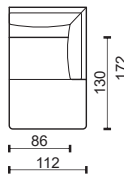

1DP/86

taburet / stool