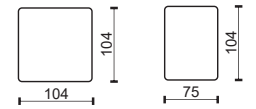

se dvěma područkami
with two armrests

s levou područkou
with left armrest

s pravou područkou
with right armrest

bez područek
without armrests

modul

modul

modul

modul

taburet / stool

T1

T2

podnož / footstool

KOVOVÁ PODNOŽ / METAL LEGS
výška nohy – 14 cm / height leg – 14 cm

KOVOVÉ NOHY / METAL LEGS
výška nohy – 15,5 cm / height leg – 15,5 cm

podnož / footstool

DUBOVÉ NOHY / OAK LEGS
výška nohy – 14 cm / height leg – 14 cm

BUKOVÉ NOHY + MOŘIDLA / BEECH LEGS + STAINS
výška nohy – 14 cm / height leg – 14 cm

* Rozměry jsou uvedeny v cm. Tolerance všech základních rozměrů +/- 15 mm.
Dimensions are in cm. Tolerance of all basic dimensions +/- 15 mm.