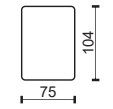

* Rozměry jsou uvedeny v cm. Tolerance všech základních rozměrů +/- 15 mm.
Dimensions are in cm. Tolerance of all basic dimensions +/- 15 mm.

se dvěma područkami
with two armrests

s levou područkou
with left armrest

modul

RD

1DL/75

1DP/75

modul

1DL/86

1DP/86

taburet / stool

T1

T2

T3

T4

podnož / footstool

KOVOVÁ PODNOŽ / METAL LEGS
výška nohy – 14 cm / height leg – 14 cm

PD11
nerez lesk
stainless gloss

PD12
nerez brus
stainless grinding