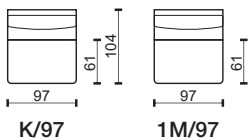

modul

2

2L

2P

2M

modul

2,5

2,5L

2,5P

2,5M

modul

3

3L

3P

3M

modul

K/75

1M/75

K/86

1M/86

K/97

1M/97

** K – Křeslo, čalouněné boky sedačky. / Chair, upholstered seat sides.

M – Modul sestavy, nečalouněné boky sedačky. / Part of the sofa assembly, non-upholstered seat sides.

* Rozměry jsou uvedeny v cm. Tolerance všech základních rozměrů +/- 15 mm.
Dimensions are in cm. Tolerance of all basic dimensions +/- 15 mm.

se dvěma područkami
with two armrests

s levou područkou
with left armrest