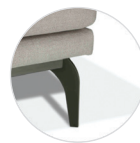

Sedací část je tvořena luxusními a kvalitními elastickými pěny a pružinami. Krásné obloukové švy jsou pozoruhodným detailem, který dodává sedací soupravě nadčasový design.

The seating area is made of luxurious and high-quality elastic foams and springs. The beautiful arched seams are a striking detail that gives the sofa a timeless design.

T1

T2

T3

T4

podnož / footstool

KOVOVÁ PODNOŽ / METAL LEGS
výška nohy – 14 cm / height leg – 14 cm

PD11
nerez lesk
stainless gloss

PD12
nerez brus
stainless grinding