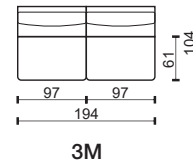

modul

2

2L

2P

2M

modul

2,5

2,5L

2,5P

2,5M

modul

3

3L

3P

3M

modul

* Rozměry jsou uvedeny v cm. Tolerance všech základních rozměrů +/- 15 mm.
Dimensions are in cm. Tolerance of all basic dimensions +/- 15 mm.

se dvěma područkami
with two armrests

s levou područkou
with left armrest