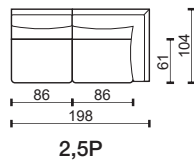

modul

2

2L

2P

2M

modul

2,5

2,5L

2,5P

2,5M

modul

3

3L

3P

3M

modul

* Rozměry jsou uvedeny v cm. Tolerance všech základních rozměrů +/- 15 mm.
Dimensions are in cm. Tolerance of all basic dimensions +/- 15 mm.

se dvěma područkami
with two armrests

s levou područkou
with left armrest