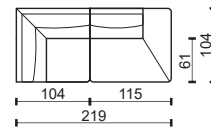

RDKP/75

modul