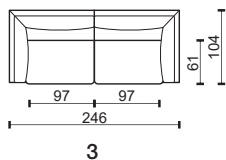

modul

2

2L

2P

2M

modul

2,5

2,5L

2,5P

2,5M

modul

3

3L

3P

3M

modul

* Rozměry jsou uvedeny v cm. Tolerance všech základních rozměrů +/- 15 mm.
Dimensions are in cm. Tolerance of all basic dimensions +/- 15 mm.

se dvěma područkami
with two armrests

s levou područkou
with left armrest