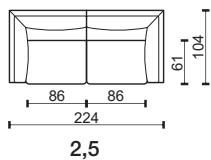

modul

2

2L

2P

2M

modul

2,5

2,5L

2,5P

2,5M

modul

3

3L

3P

3M

modul

* Rozměry jsou uvedeny v cm. Tolerance všech základních rozměrů +/- 15 mm.
Dimensions are in cm. Tolerance of all basic dimensions +/- 15 mm.

se dvěma područkami
with two armrests

s levou područkou
with left armrest