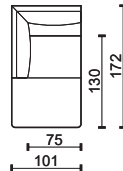

se dvěma područkami
with two armrests

s levou područkou
with left armrest

s pravou područkou
with right armrest

bez područek
without armrests

modul

modul

modul

1DL/75

modul

taburet / stool

podnož / footstool

KOVOVÁ PODNOŽ / METAL LEGS
výška nohy – 14 cm / height leg – 14 cm

KOVOVÉ NOHY / METAL LEGS
výška nohy – 15,5 cm / height leg – 15,5 cm

podnož / footstool

DUBOVÉ NOHY / OAK LEGS
výška nohy – 14 cm / height leg – 14 cm

BUKOVÉ NOHY + MOŘIDLA / BEECH LEGS + STAINS
výška nohy – 14 cm / height leg – 14 cm

* Rozměry jsou uvedeny v cm. Tolerance všech základních rozměrů +/- 15 mm.
Dimensions are in cm. Tolerance of all basic dimensions +/- 15 mm.