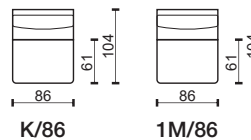

modul

2

2L

2P

2M

modul

2,5

2,5L

2,5P

2,5M

modul

3

3L

3P

3M

modul

K/75

1M/75

K/86

1M/86

K/97

1M/97

** K – Křeslo, čalouněné boky sedačky. / Chair, upholstered seat sides.

M – Modul sestavy, nečalouněné boky sedačky. / Part of the sofa assembly, non-upholstered seat sides.

* Rozměry jsou uvedeny v cm. Tolerance všech základních rozměrů +/- 15 mm.
Dimensions are in cm. Tolerance of all basic dimensions +/- 15 mm.

se dvěma područkami
with two armrests

s levou područkou
with left armrest