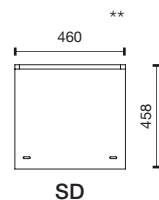

SD

funkce rozkládacího systému
functions of the folding system