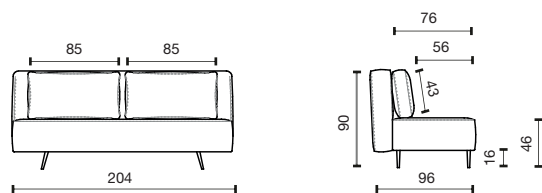

základní modul
basic modul