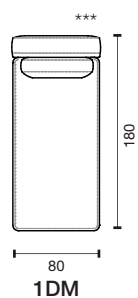

Sedací soupravy | Sofas | AIR

základní modul  
basic modul

modul

3F

3FL

3FP

modul

1DM

### KOVOVÁ PODNOŽ / METAL LEGS

výška nohy – 16 cm / height leg – 16 cm

\*\*\* Velikost opěrných polštářů – modul 3F – 85 x 43 cm, součást modulu.  
Size of supporting cushions – module 3F – 85 x 43 cm, module component.

\*\*\* Velikost opěrných polštářů – modul 1DM – 65 x 43 cm, součást modulu.  
Size of supporting cushions – module 1DM – 65 x 43 cm, module component.

\*\* Díl na spojení modulu 3F + 1DM. / Module connection part 3F + 1DM.  
Materiál – překližka, lak černý. / Material – plywood, black lacquer.

\* Rozměry jsou uvedeny v cm. Tolerance všech základních rozměrů +/- 15 mm.  
Dimensions are in cm. Tolerance of all basic dimensions +/- 15 mm.