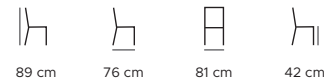

**KÓD / code**

SI-2-44-R13-CH/RA

čalounění / otočná ocel podnož  
upholstery / swivel steel base**ROZMĚRY / dimensions (cm)**

<b>HMOTNOST / weight (kg)</b>	21,5
<b>BALENÍ (ks) / packaging (pcs)</b>	1
<b>SPOTŘEBA LÁTKY (bm) / upholstery consumption (lm)</b>	3,2
<b>TESTOVÁNO / tested (kg)</b>	120