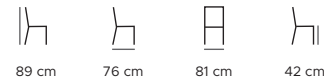

**KÓD / code**

SI-2-44-R13-CH/RA

čalounění / otočná ocel podnož  
upholstery / swivel steel base**ROZMĚRY / dimensions (cm)**

<b>HMOTNOST / weight (kg)</b>	21,5
<b>BALENÍ (ks) / packaging (pcs)</b>	1
<b>SPOTŘEBA LÁTKY (bm) / upholstery consumption (lm)</b>	3,2
<b>TESTOVÁNO / tested (kg)</b>	120

**KÓD / code**

SI-2-44-L21-AH

čalounění / otočná jasan podnož  
upholstery / swivel ash base**ROZMĚRY / dimensions (cm)**

<b>HMOTNOST / weight (kg)</b>	20
<b>BALENÍ (ks) / packaging (pcs)</b>	1
<b>SPOTŘEBA LÁTKY (bm) / upholstery consumption (lm)</b>	3,2
<b>TESTOVÁNO / tested (kg)</b>	120